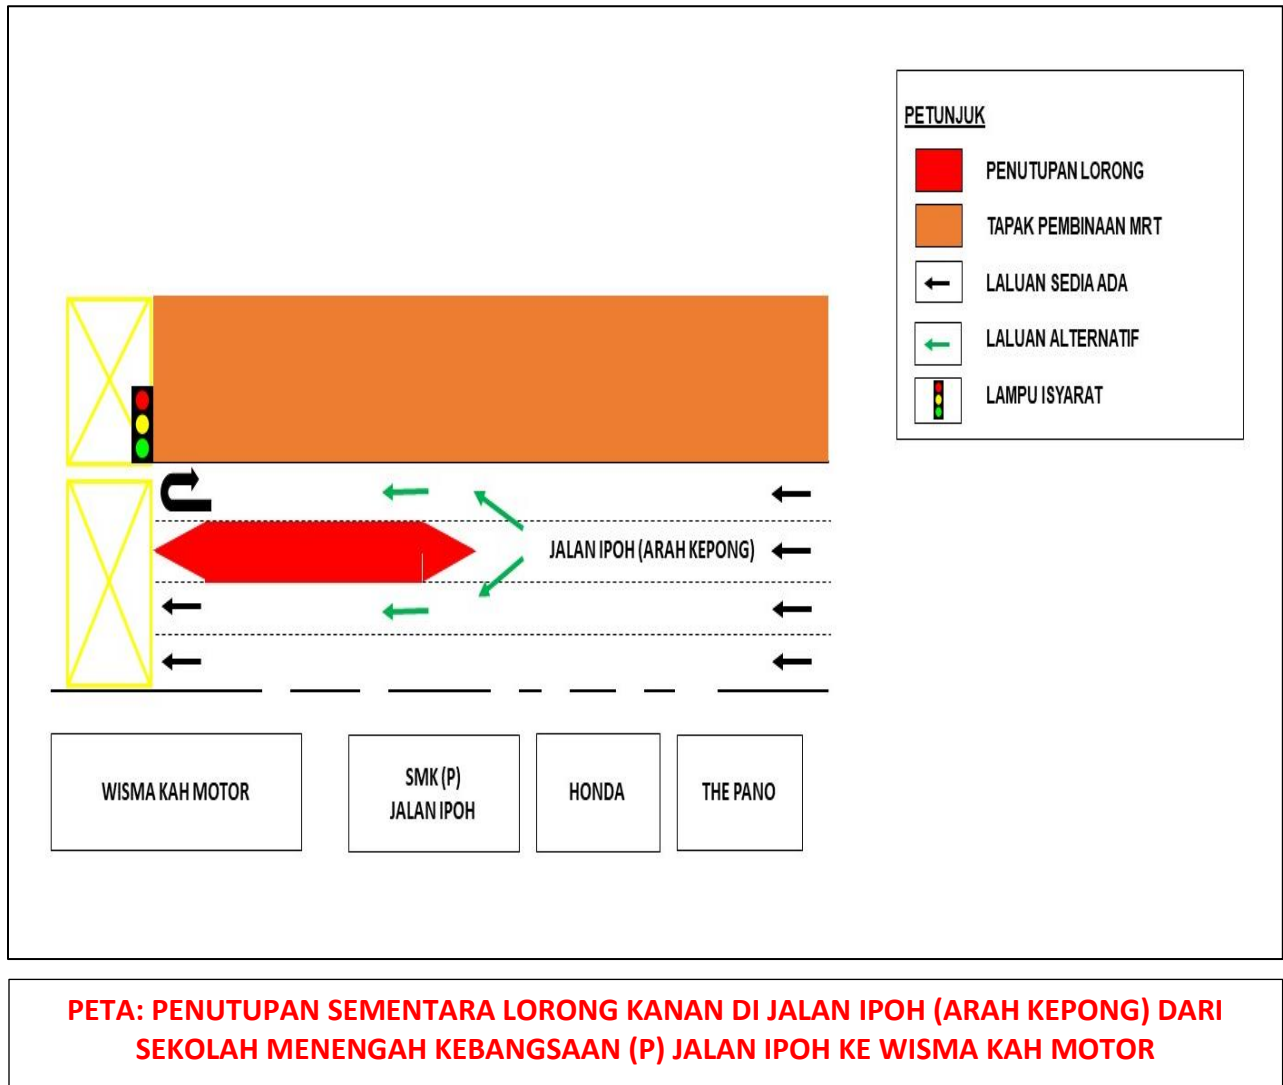

For media enquiries, please contact:

Shera Choo

Tel: +6012-290 1992

sherachoo@ijm.com

Mohar Zainal Abidin

Tel: +603 7493 3961

Mohar@mgjv-kvmrt.com.my

MMC GAMUDA KVMRT (PDP SSP) SDN BHD (1117100-V)
Block A, Level 17, Menara Mustapha Kamal, PJ Trade Centre
No 8, Jalan PJU 8/8A, Bandar Damansara Perdana, 47820 Petaling Jaya
Selangor Darul Ehsan, Malaysia
T: +603-7494 2222 F: +603-7727 0222 www.mymrt.com.my