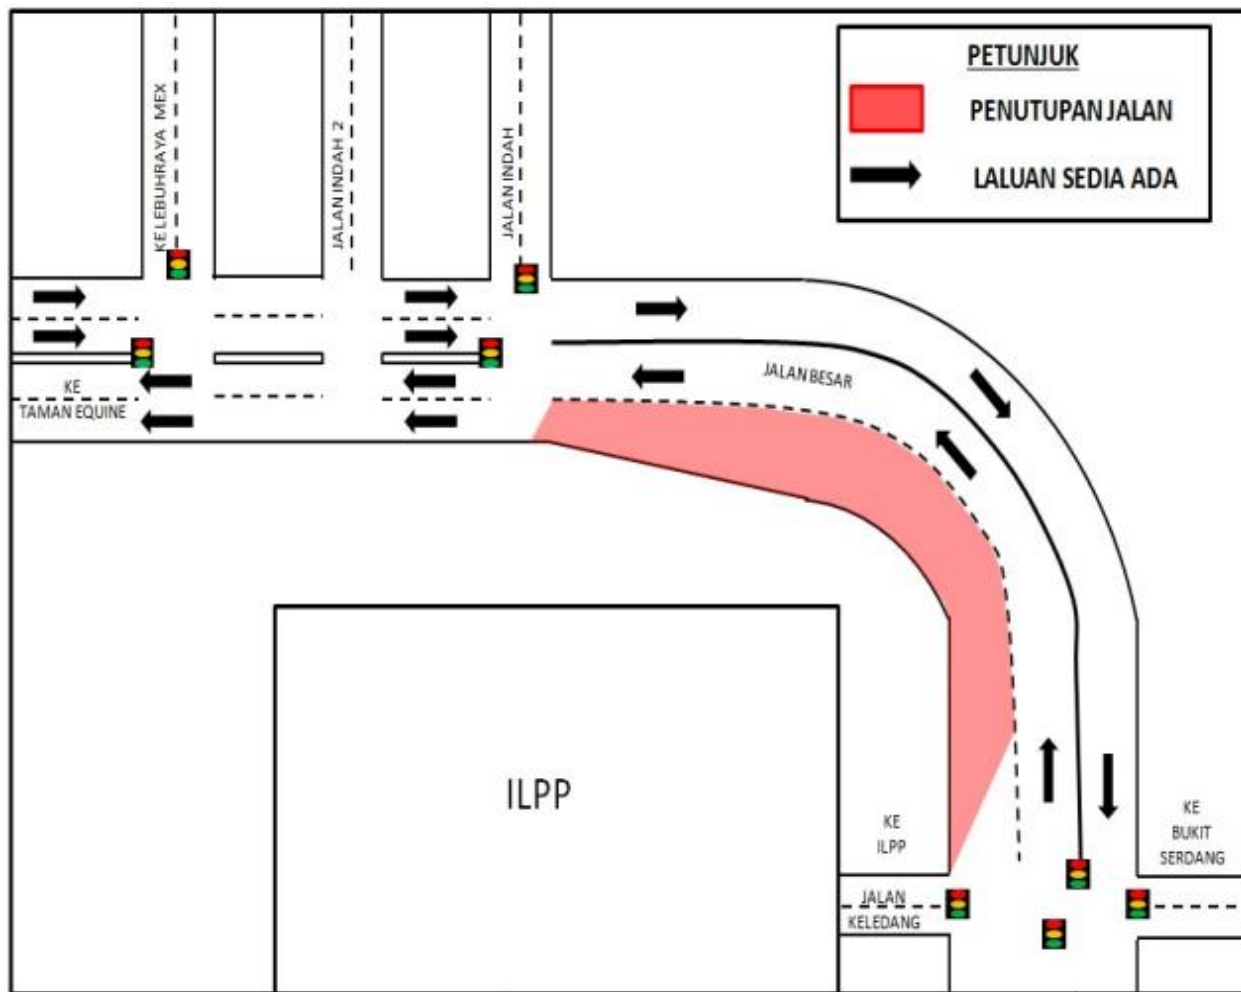

Untuk makluman, penutupan penuh lorong kiri di Jalan Besar (Arah Taman Equine), Seri Kembangan akan dilanjutkan dari **14 Januari 2022 hingga 30 Jun 2022**. Tempoh masa untuk kerja-kerja adalah **24 jam, selama 6 bulan**.

Semasa penutupan lorong kiri sepanjang 200 meter di Jalan Besar (Arah Taman Equine), satu lorong akan disediakan kepada pengguna jalan raya.

Pengguna jalan raya dinasihatkan untuk mematuhi arahan papan tanda trafik dan pengawal bendera bertugas. Untuk maklumat lanjut, sila rujuk peta dibawah.

CONTINUATION OF FULL LEFT LANE CLOSURE AT JALAN BESAR (TAMAN EQUINE BOUND), SERI KEMBANGAN

| | |
|-----------------|--|
| Date | 14 January 2022 – 30 June 2022 |
| Time | 24 hours |
| Duration | 6 Months |
| Reason | To facilitate road widening works and any other related works. |

The left lane will be closed for a stretch of 200 metres at Jalan Besar (Taman Equine bound). One lane will remain to motorists.

Motorists are advised to follow the traffic signage and the direction of the flagmen during the activation of this road closure. For further information, please refer to the map below.