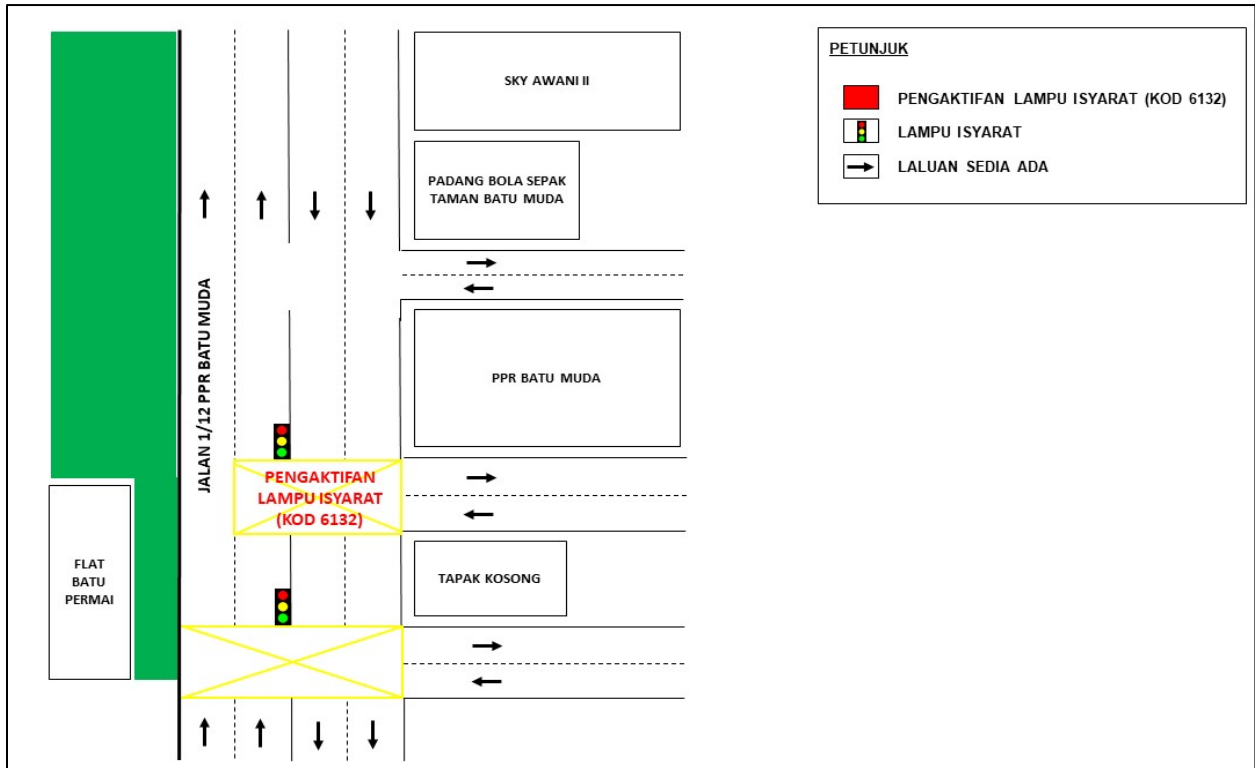

PETA (A) : PEMBUKAAN LAMPU ISYARAT BAHARU DI JALAN 1/12 PPR BATU MUDA DAN JALAN 1/18B, KAMPUNG BATU