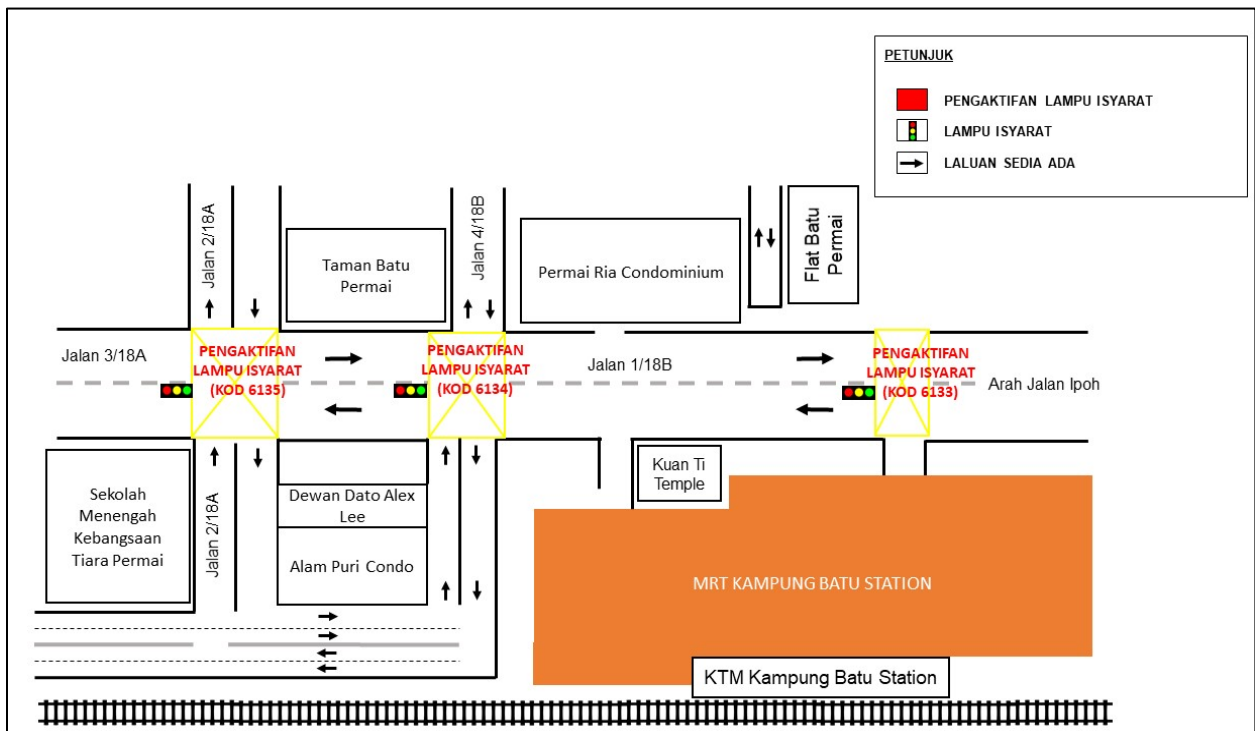

Untuk makluman, terdapat empat pembukaan lampu isyarat baharu di kawasan Kampung Batu yang akan diaktifkan bermula 08 Disember 2021. Lokasi pembukaan lampu isyarat baharu adalah seperti berikut:

1. Jalan 1/12 PPR Batu Muda, 51200 Kuala Lumpur. - Kod 6132 (Peta A)
2. Jalan 1/18B, Kampung Batu, 51200 Kuala Lumpur. - Kod 6133 (Peta B)
3. Jalan 1/18B, Kampung Batu, 51200 Kuala Lumpur. - Kod 6134 (Peta B)
4. Jalan 1/18B, Kampung Batu, 51200 Kuala Lumpur. - Kod 6135 (Peta B)

Untuk maklumat lanjut, sila rujuk peta di bawah.

**ACTIVATION OF NEW TRAFFIC LIGHTS AT JALAN 1/12 PPR BATU MUDA AND JALAN 1/18B,
KAMPUNG BATU**

Date	Beginning 08 December 2021
-------------	----------------------------

Please be advised, four new traffic lights will be activated beginning 08 December 2021. The locations of the new traffic lights are as below:

1. Jalan 1/12 PPR Batu Muda, 51200 Kuala Lumpur. – Code 6132 (Map A)
2. Jalan 1/18B, Kampung Batu, 51200 Kuala Lumpur. - Code 6133 (Map B)
3. Jalan 1/18B, Kampung Batu, 51200 Kuala Lumpur. - Code 6134 (Map B)
4. Jalan 1/18B, Kampung Batu, 51200 Kuala Lumpur. - Code 6135 (Map B)

For further information, please refer to the maps below.

PETA (A) : PEMBUKAAN LAMPU ISYARAT BAHARU DI JALAN 1/12 PPR BATU MUDA DAN JALAN 1/18B, KAMPUNG BATU

PETA (B): PEMBUKAAN LAMPU ISYARAT BAHARU DI JALAN 1/12 PPR BATU MUDA DAN JALAN 1/18B, KAMPUNG BATU