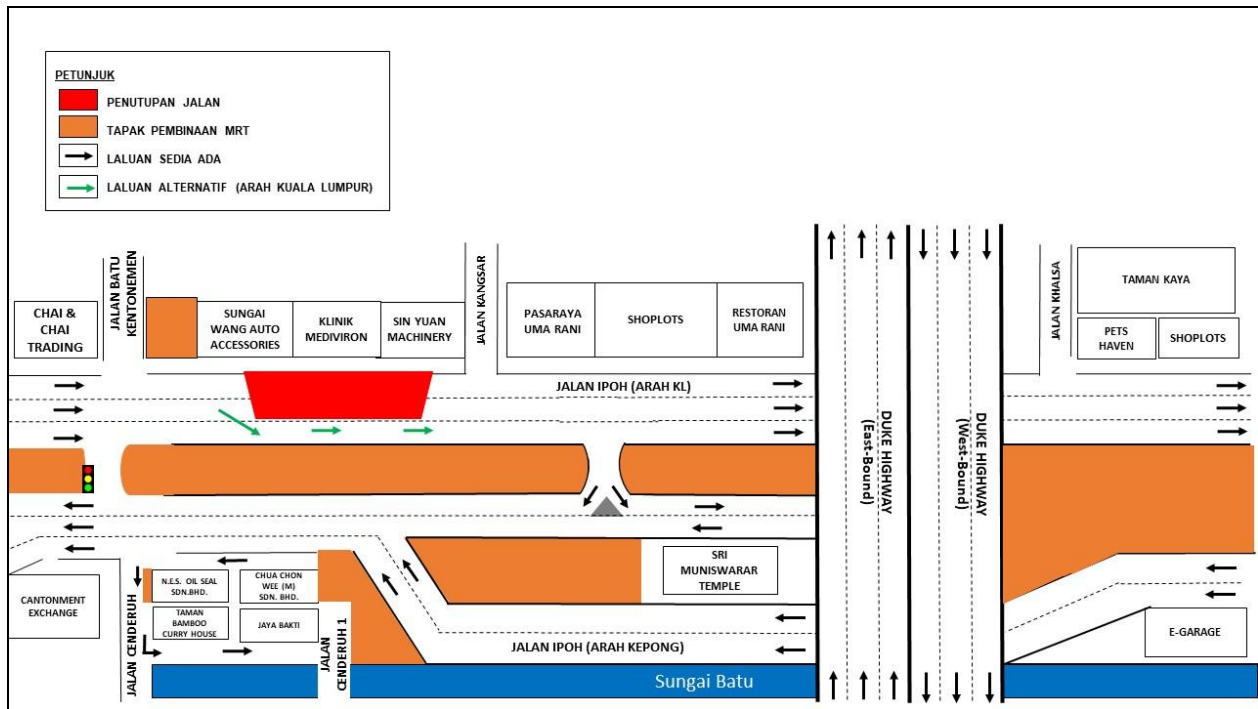

For media enquiries, please contact:

Shera Choo

Tel: +6012-290 1992

sherachoo@ijm.com

Mohar Zainal Abidin

Tel: +603 7493 3961

Mohar@mgjv-kvmrt.com.my

MMC GAMUDA KVMRT (PDP SSP) SDN BHD (1117100-V)
Block A, Level 17, Menara Mustapha Kamal, PJ Trade Centre
No 8, Jalan PJU 8/8A, Bandar Damansara Perdana, 47820 Petaling Jaya
Selangor Darul Ehsan, Malaysia
T: +603-7494 2222 F: +603-7727 0222 www.mymrt.com.my