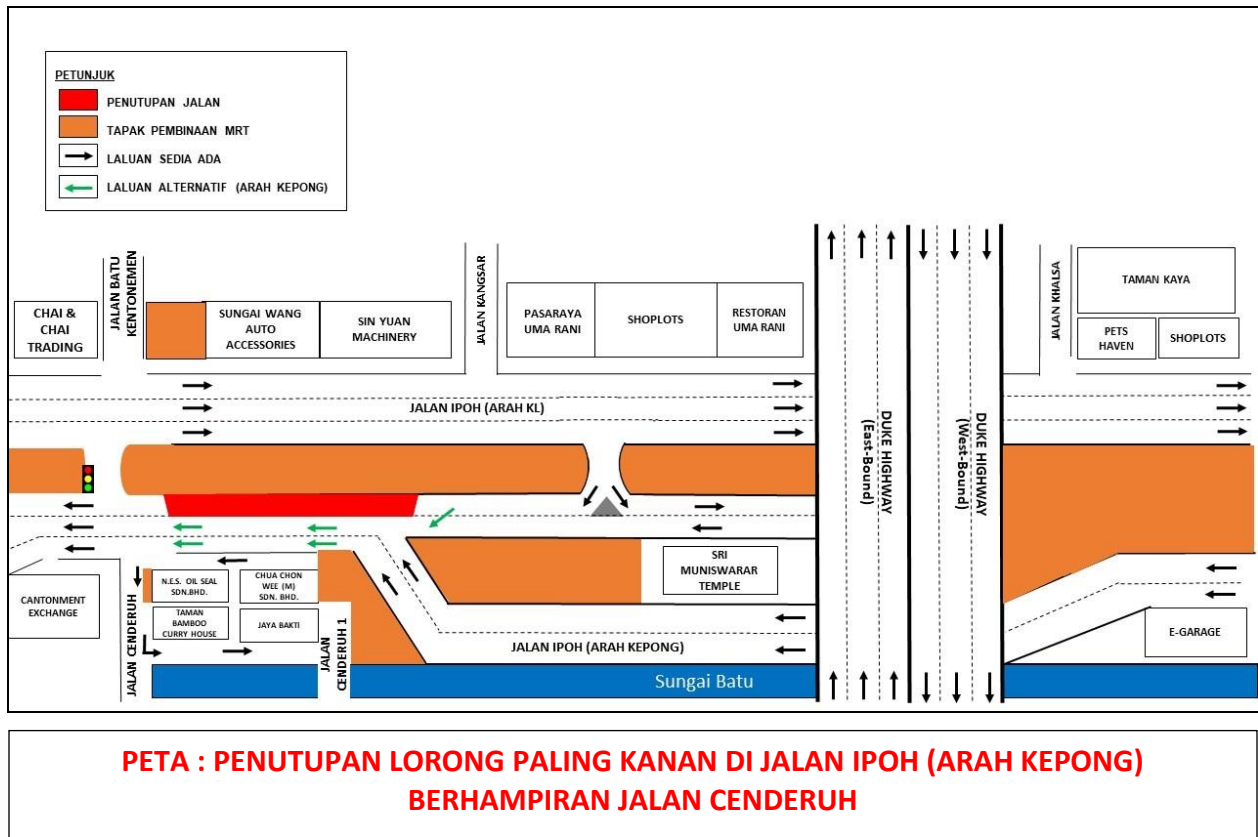

For media enquiries, please contact:

Shera Choo

Tel: +6012-290 1992

sherachoo@ijm.com

Mohar Zainal Abidin

Tel: +603 7493 3961

Mohar@mgjv-kvmrt.com.my

MMC GAMUDA KVMRT (PDP SSP) SDN BHD (1117100-V)
Block A, Level 17, Menara Mustapha Kamal, PJ Trade Centre
No 8, Jalan PJU 8/8A, Bandar Damansara Perdana, 47820 Petaling Jaya
Selangor Darul Ehsan, Malaysia
T: +603-7494 2222 F: +603-7727 0222 www.mymrt.com.my