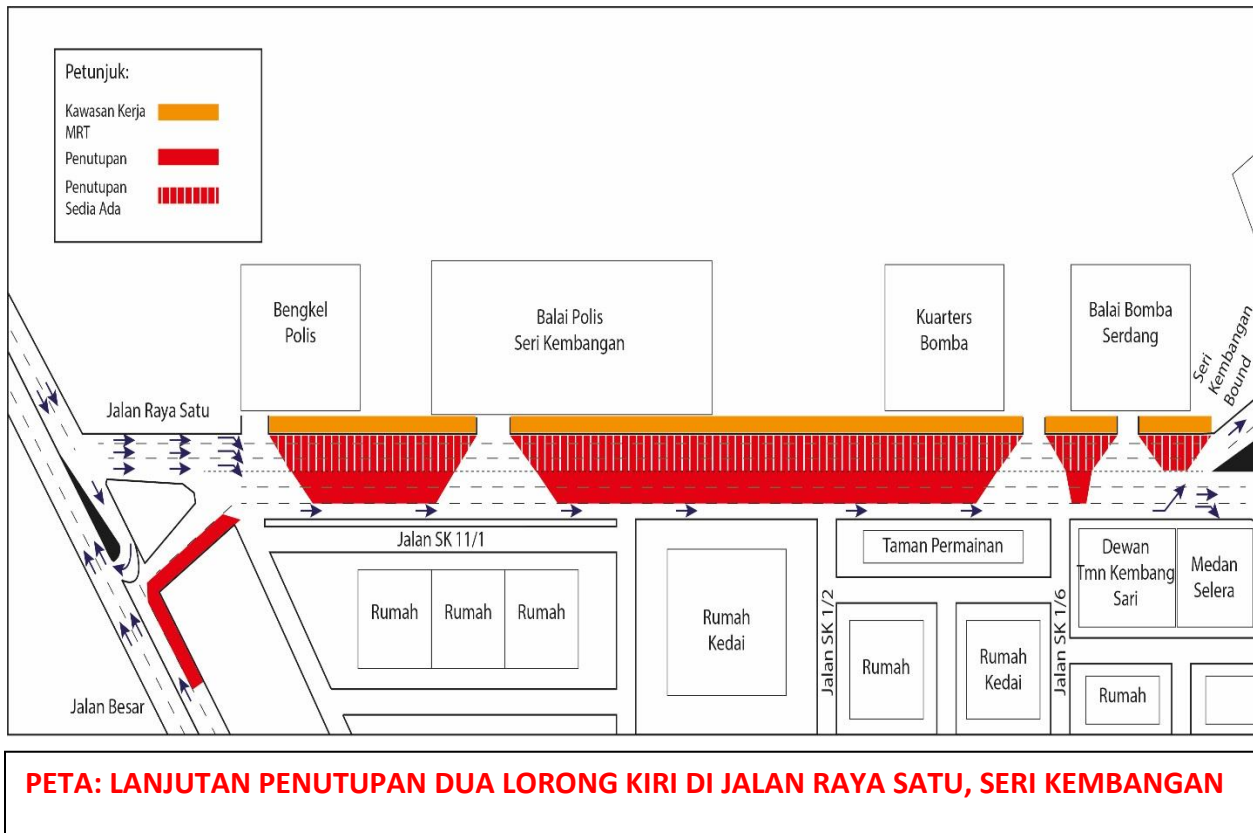

For media enquiries, please contact:

Juliana J. Tan

Tel: +6019 355 8322

juliana@gadang.com.my

Mohar Zainal Abidin

Tel: +603 7493 3961

Mohar@mgjv-kvmrt.com.my

MMC GAMUDA KVMRT (PDP SSP) SDN BHD (1117100-V)
Block A, Level 17, Menara Mustapha Kamal, PJ Trade Centre
No 8, Jalan PJU 8/8A, Bandar Damansara Perdana, 47820 Petaling Jaya
Selangor Darul Ehsan, Malaysia
T: +603-7494 2222 F: +603-7727 0222 www.mymrt.com.my