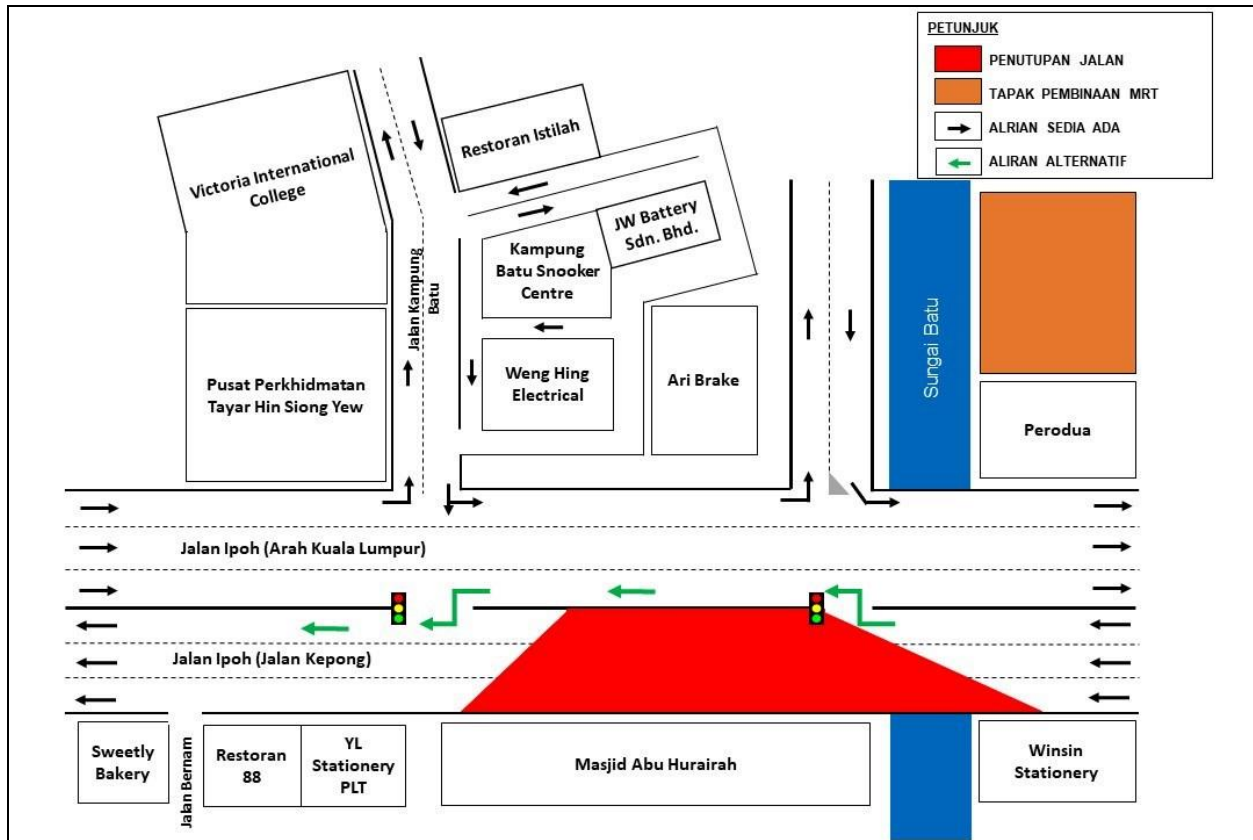

**PETA: PENUTUPAN JALAN PENUH DI JALAN IPOH (ARAH KEPONG)
BERHAMPIRAN MASJID ABU HURAIRAH**

For media enquiries, please contact:

Shera Choo

Tel: +6012-290 1992

sherachoo@ijm.com

Mohar Zainal Abidin

Tel: +603 7493 3961

Mohar@mgjv-kvmrt.com.my

MMC GAMUDA KVMRT (PDP SSP) SDN BHD (1117100-V)
Block A, Level 17, Menara Mustapha Kamal, PJ Trade Centre
No 8, Jalan PJU 8/8A, Bandar Damansara Perdana, 47820 Petaling Jaya
Selangor Darul Ehsan, Malaysia
T: +603-7494 2222 F: +603-7727 0222 www.mymrt.com.my