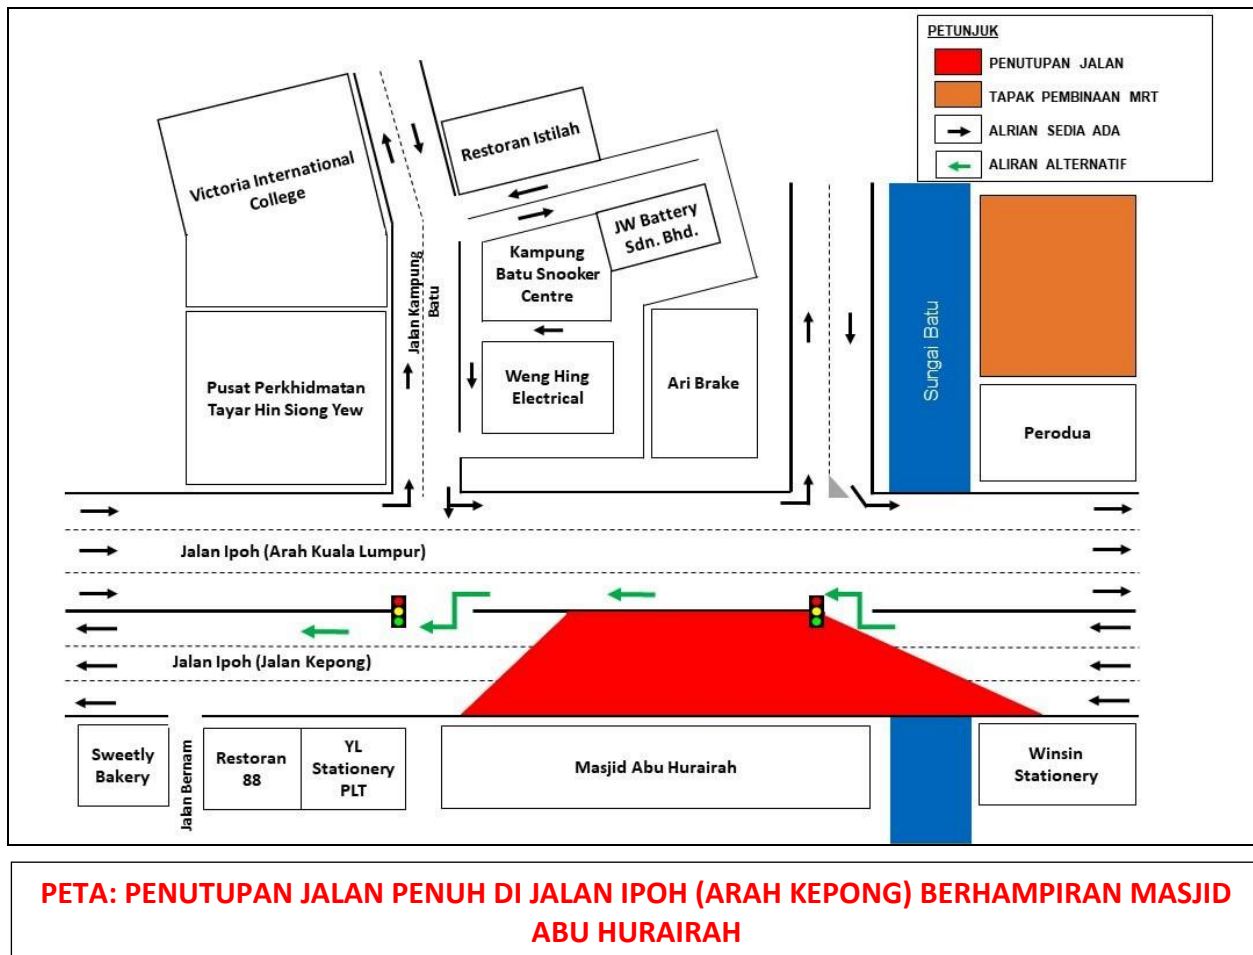

For media enquiries, please contact:

Shera Choo

Tel: +6012-290 1992

sherachoo@ijm.com

Mohar Zainal Abidin

Tel: +603 7493 3961

Mohar@mgjv-kvmrt.com.my

MMC GAMUDA KVMRT (PDP SSP) SDN BHD (1117100-V)
Block A, Level 17, Menara Mustapha Kamal, PJ Trade Centre
No 8, Jalan PJU 8/8A, Bandar Damansara Perdana, 47820 Petaling Jaya
Selangor Darul Ehsan, Malaysia
T: +603-7494 2222 F: +603-7727 0222 www.mymrt.com.my