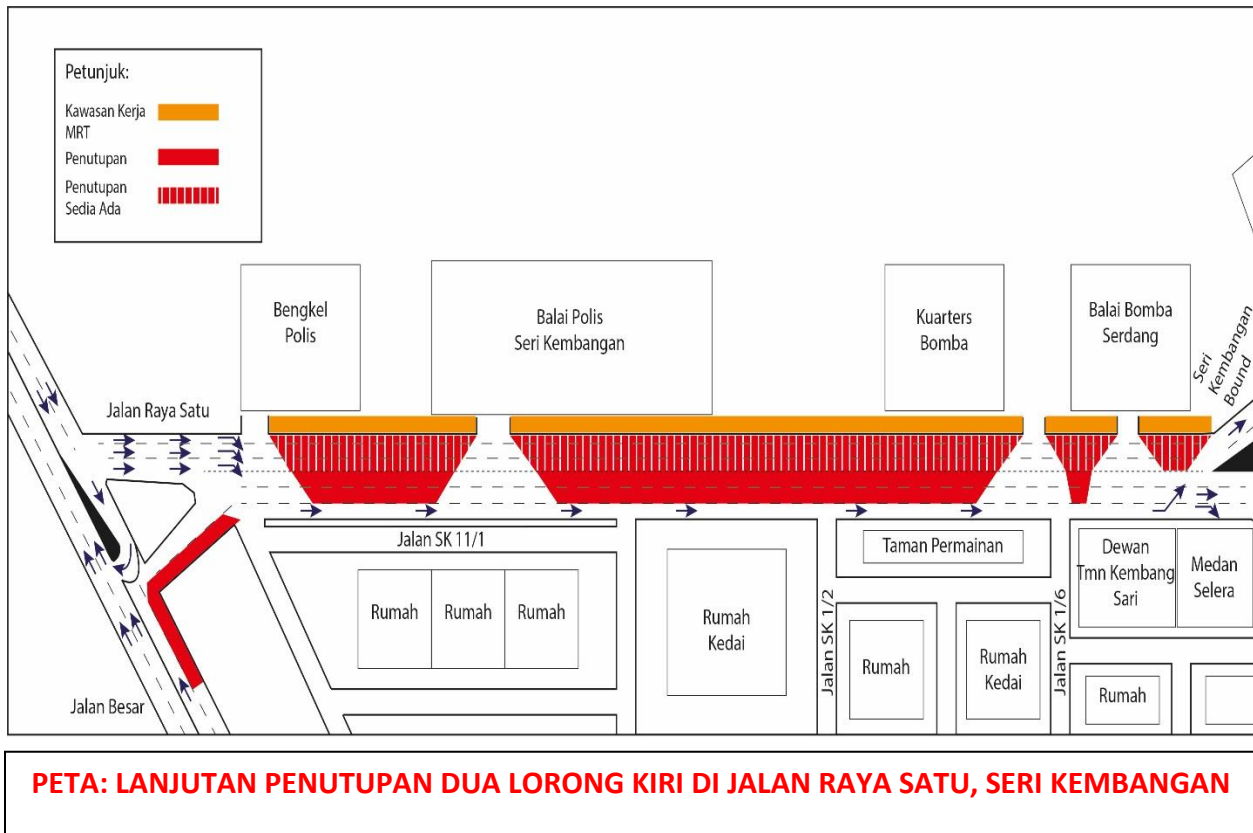

For media enquiries, please contact:

Juliana J. Tan

Tel: +6019 355 8322

juliana@gadang.com.my

Mohar Zainal Abidin

Tel: +603 7493 3961

Mohar@mgjv-kvmrt.com.my

MMC GAMUDA KVMRT (PDP SSP) SDN BHD (1117100-V)
Block A, Level 17, Menara Mustapha Kamal, PJ Trade Centre
No 8, Jalan PJU 8/8A, Bandar Damansara Perdana, 47820 Petaling Jaya
Selangor Darul Ehsan, Malaysia
T: +603-7494 2222 F: +603-7727 0222 www.mymrt.com.my