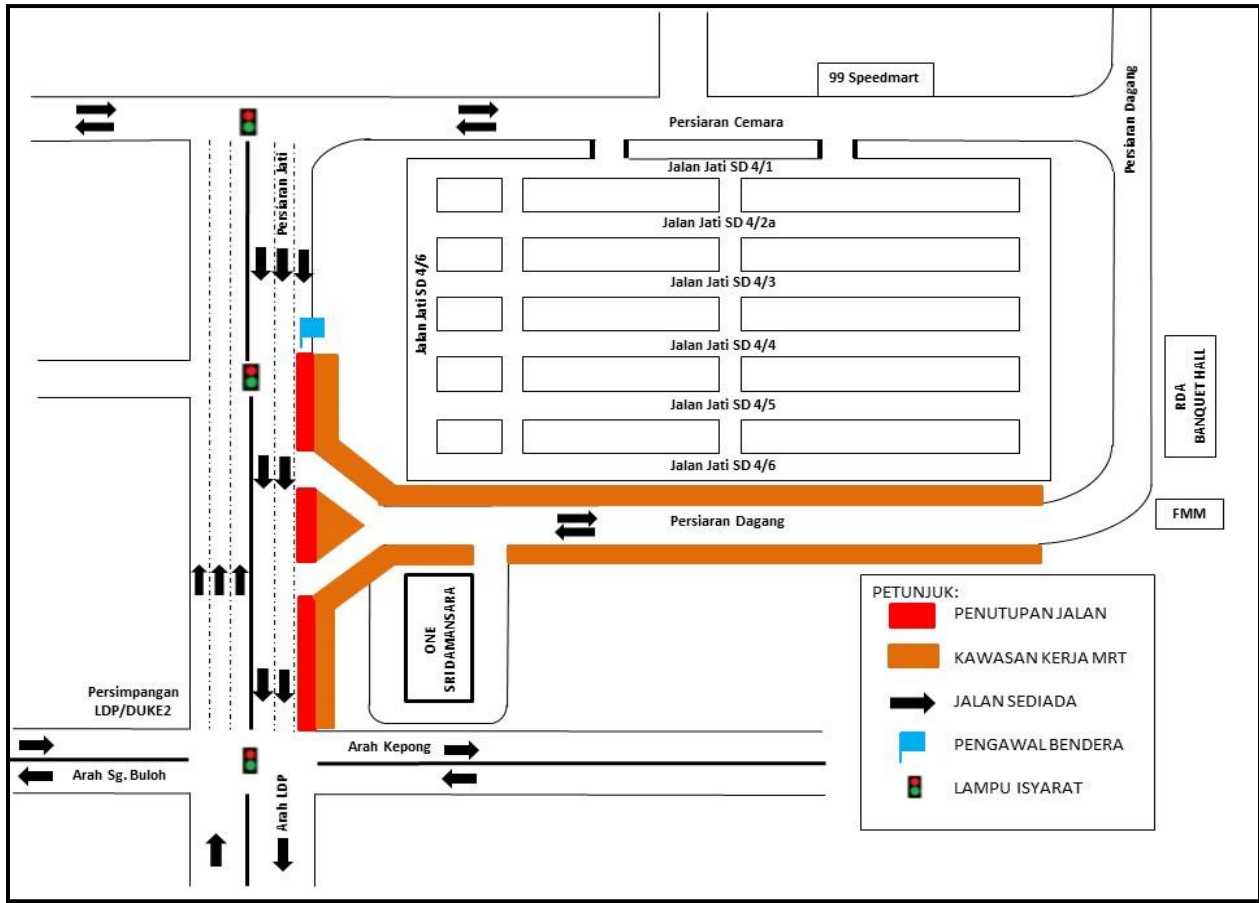

PETA: PENUTUPAN LORONG KIRI SEPANJANG JALAN PERSIARAN JATI (ARAH LDP) BANDAR SRI DAMANSARA

For media enquiries, please contact:

Mohd Sofie Hassan
Mohar Zainal Abidin

Tel: +6019 228 3004
Tel: +603 7493 3961

sofie@sunway.com.my
Mohar@mgjv-kvmrt.com.my

MMC GAMUDA KVMRT (PDP SSP) SDN BHD (1117100-V)
Block A, Level 17, Menara Mustapha Kamal, PJ Trade Centre
No 8, Jalan PJU 8/8A, Bandar Damansara Perdana, 47820 Petaling Jaya
Selangor Darul Ehsan, Malaysia
T: +603-7494 2222 F: +603-7727 0222 www.mymrt.com.my