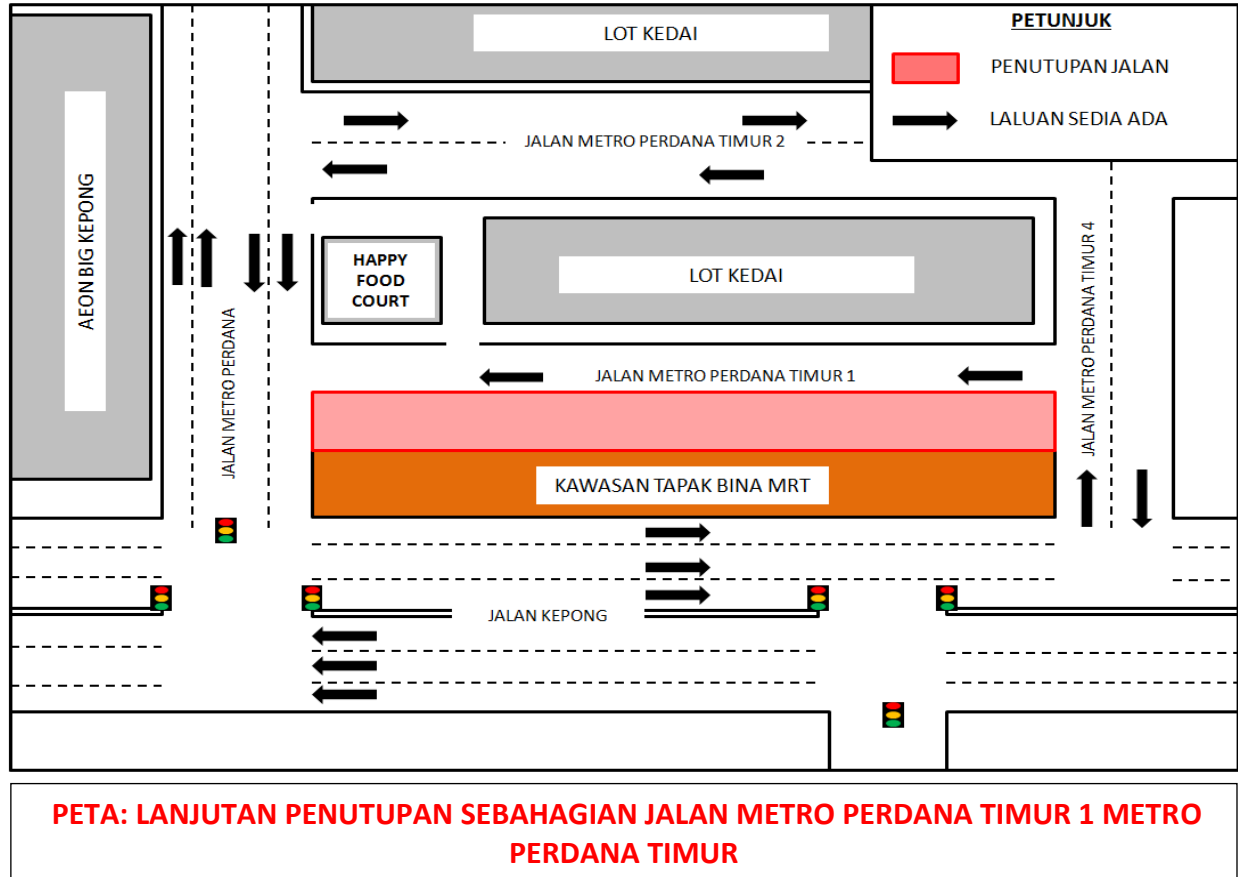

For media enquiries, please contact:

Dzul Shuhada
Mohar Zainal Abidin

Tel: +6019 228 3004
Tel: +603 7493 3961

dzul@azrb.com
Mohar@mgjv-kvmrt.com.my

MMC GAMUDA KVMRT (PDP SSP) SDN BHD (1117100-V)
Block A, Level 17, Menara Mustapha Kamal, PJ Trade Centre
No 8, Jalan PJU 8/8A, Bandar Damansara Perdana, 47820 Petaling Jaya
Selangor Darul Ehsan, Malaysia
T: +603-7494 2222 F: +603-7727 0222 www.mymrt.com.my