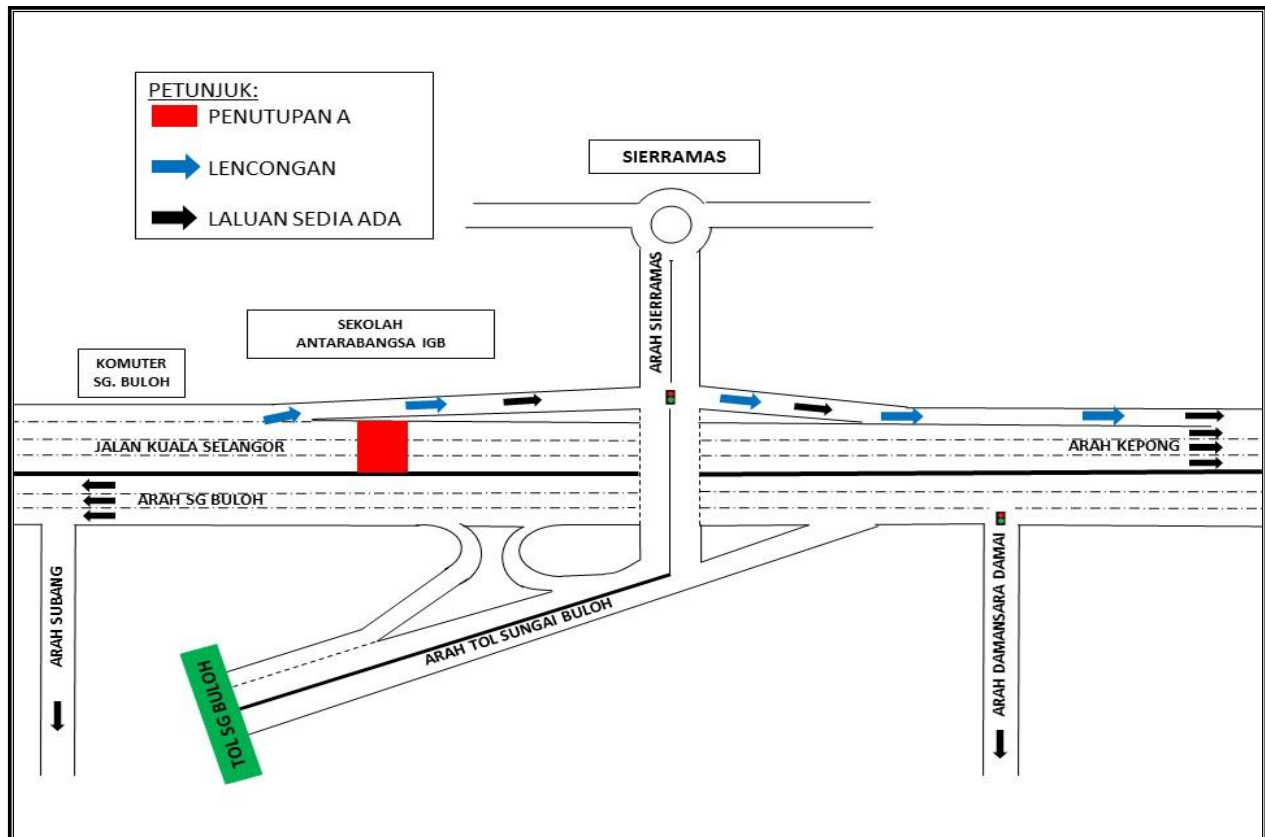

**LANJUTAN PENUTUPAN PENUH DI SEPANJANG JALAN KUALA SELANGOR
(ARAH KEPONG) – KM48**

For media enquiries, please contact:

Mohd Sofie Hassan
Mohar Zainal Abidin

Tel: +6019 228 3004
Tel: +603 7493 3961

sofie@sunway.com.my
Mohar@mgjv-kvmrt.com.my

MMC GAMUDA KVMRT (PDP SSP) SDN BHD (1117100-V)
Block A, Level 17, Menara Mustapha Kamal, PJ Trade Centre
No 8, Jalan PJU 8/8A, Bandar Damansara Perdana, 47820 Petaling Jaya
Selangor Darul Ehsan, Malaysia
T: +603-7494 2222 F: +603-7727 0222 www.mymrt.com.my