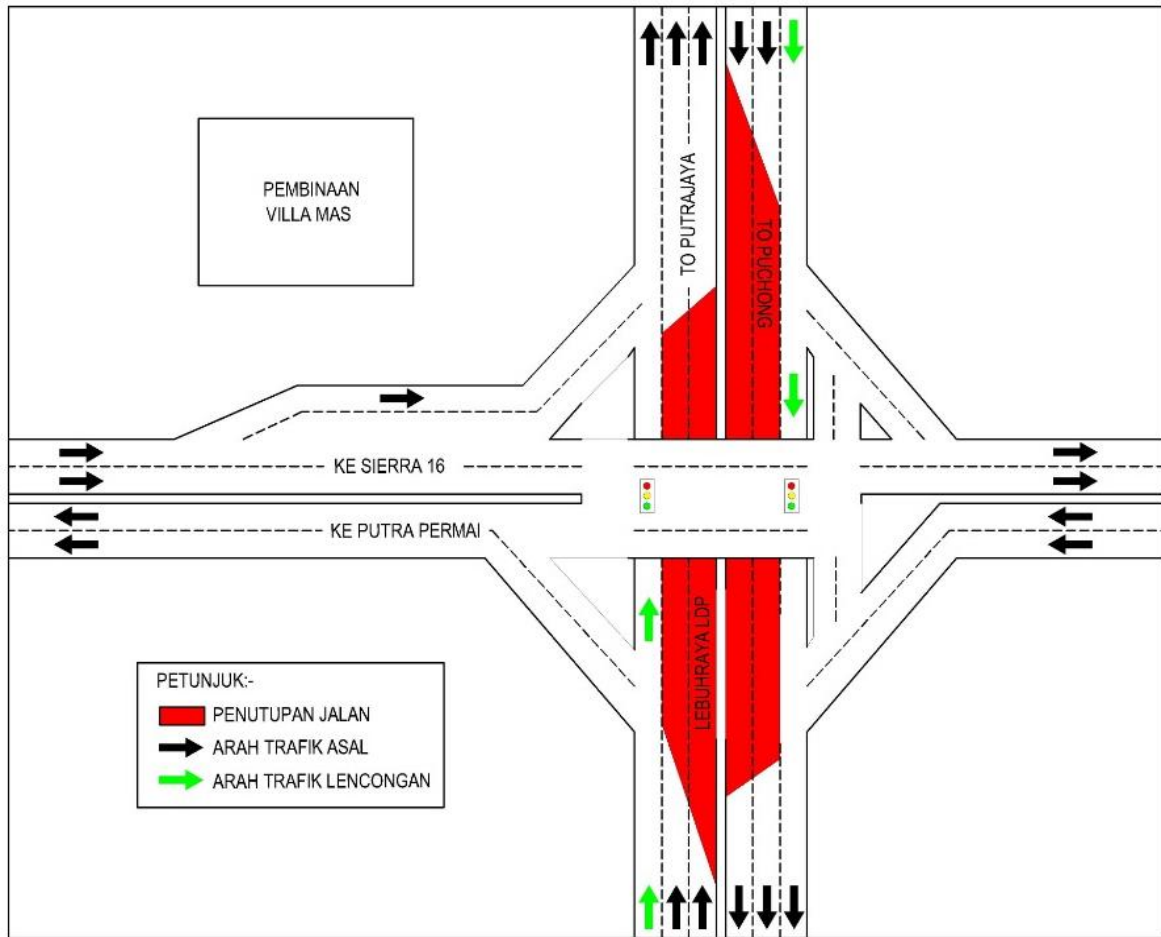

For media enquiries, please contact:

Rushaizal bin Rasli

Tel: +017 682 8314

rushaizal@v208.com.my

Mohar Zainal Abidin

Tel: +603 7493 3961

Mohar@mgjv-kvmrt.com.my

MMC GAMUDA KVMRT (PDP SSP) SDN BHD (1117100-V)

Block A, Level 17, Menara Mustapha Kamal, PJ Trade Centre

No 8, Jalan PJU 8/8A, Bandar Damansara Perdana, 47820 Petaling Jaya

Selangor Darul Ehsan, Malaysia

T: +603-7494 2222 F: +603-7727 0222 <http://www.mymrt.com.my>