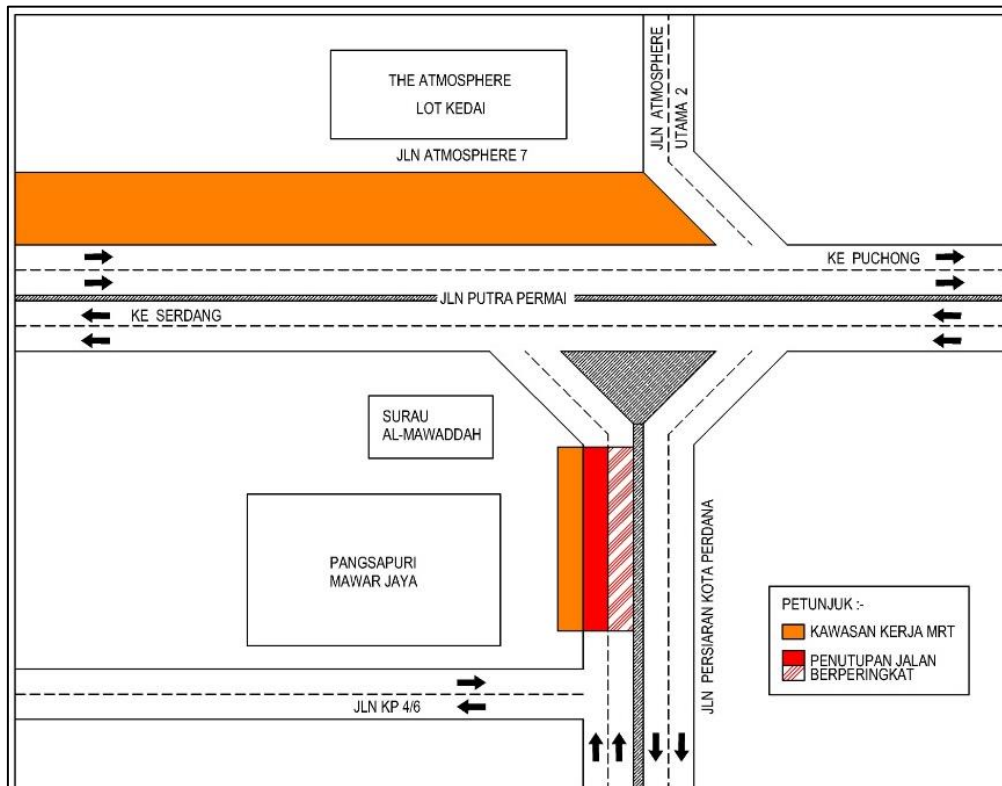

See map appended.

Motorists are advised to follow the traffic signage provided and flagman during the road closure.

For media enquiries, please contact:

Rushaizal bin Rasli
Mohar Zainal Abidin

Tel: +6017 682 8314
Tel: +603 7493 3961

rushaizal@v208.com.my
Mohar@mgjv-kvmrt.com.my

MMC GAMUDA KVMRT (PDP SSP) SDN BHD (1117100-V)
Block A, Level 17, Menara Mustapha Kamal, PJ Trade Centre
No 8, Jalan PJU 8/8A, Bandar Damansara Perdana, 47820 Petaling Jaya
Selangor Darul Ehsan, Malaysia
T: +603-7494 2222 F: +603-7727 0222 <http://www.mymrt.com.my>