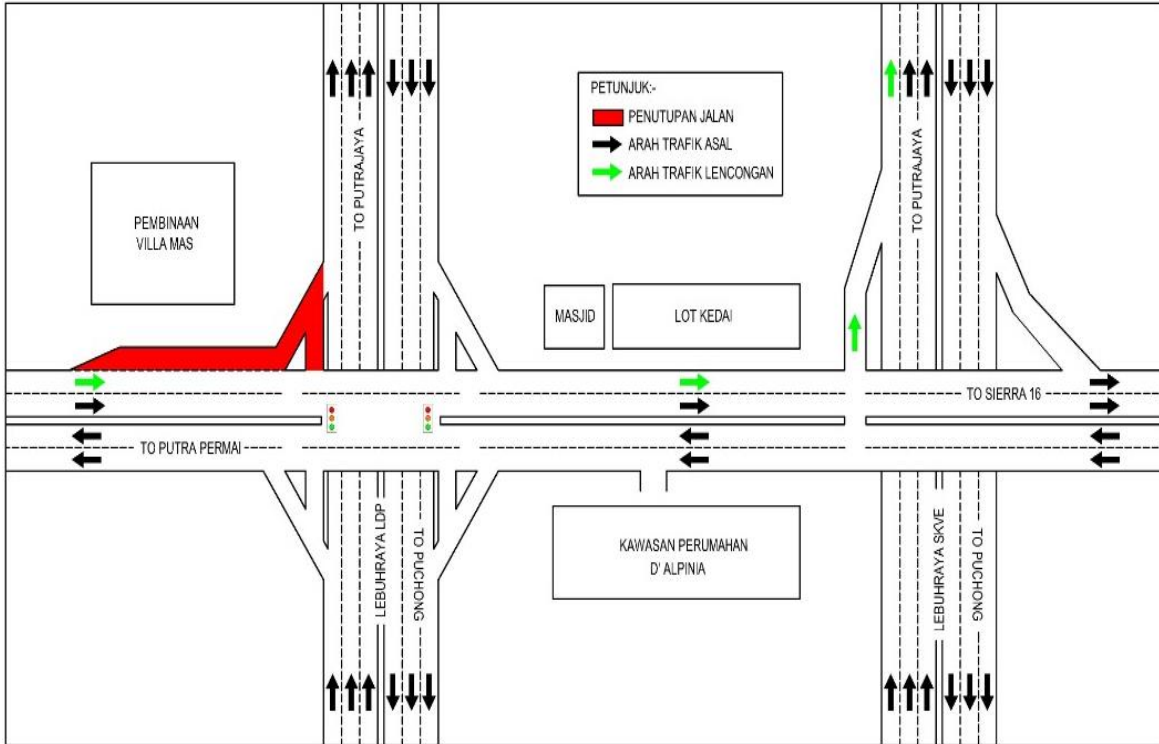

For media enquiries, please contact:

Rushaizal bin Rasli
Mohar Zainal Abidin

Tel: +6017 682 8314
Tel: +603 7493 3832

rushaizal@v208.com.my
mohar@mgjv-kvmrt.com.my

MMC GAMUDA KVMRT (PDP SSP) SDN BHD (1117100-V)
Block A, Level 17, Menara Mustapha Kamal, PJ Trade Centre
No 8, Jalan PJU 8/8A, Bandar Damansara Perdana, 47820 Petaling Jaya
Selangor Darul Ehsan, Malaysia
T: +603-7494 2222 F: +603-7727 0222 www.mymrt.com.my