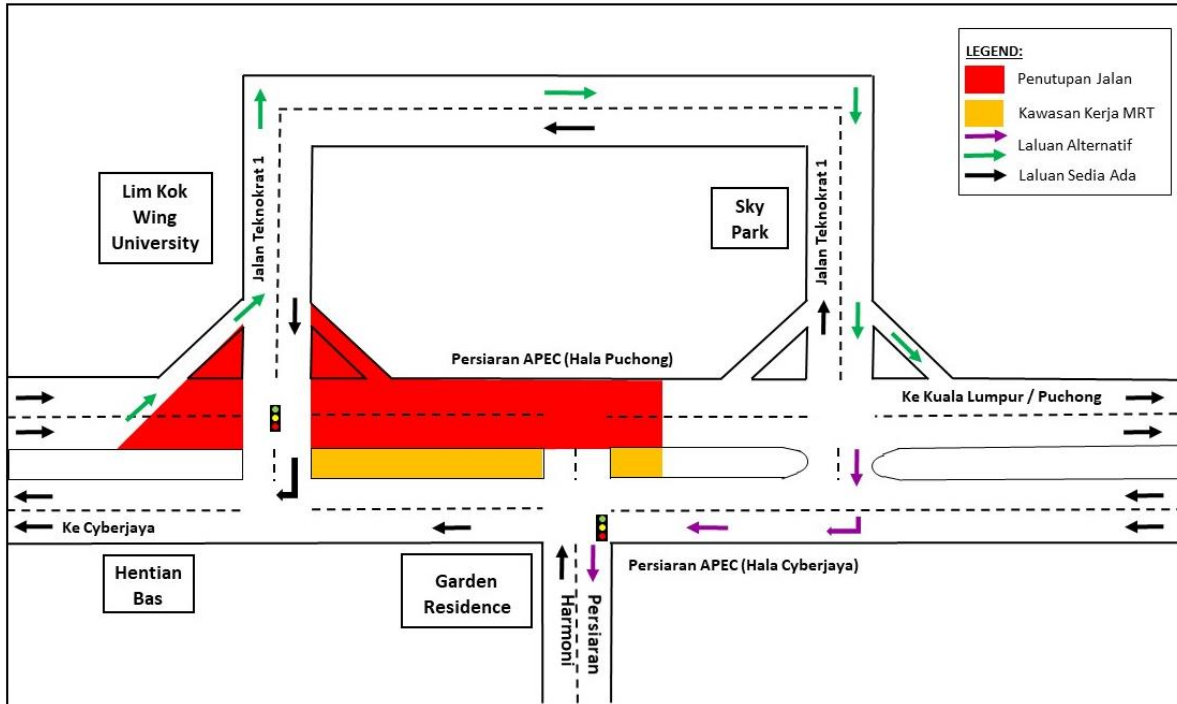

For media enquiries, please contact:

Mastura binti Abd Rahim

Tel: +6016 209 2341

mastura@mrcb.com.my

Mohar Zainal Abidin

Tel: +603 7493 3832

mohar@mgjv-kvmrt.com.my

MMC GAMUDA KVMRT (PDP SSP) SDN BHD (1117100-V)

Block A, Level 17, Menara Mustapha Kamal, PJ Trade Centre
No 8, Jalan PJU 8/8A, Bandar Damansara Perdana, 47820 Petaling Jaya
Selangor Darul Ehsan, Malaysia

T: +603-7494 2222 F: +603-7727 0222 www.mymrt.com.my