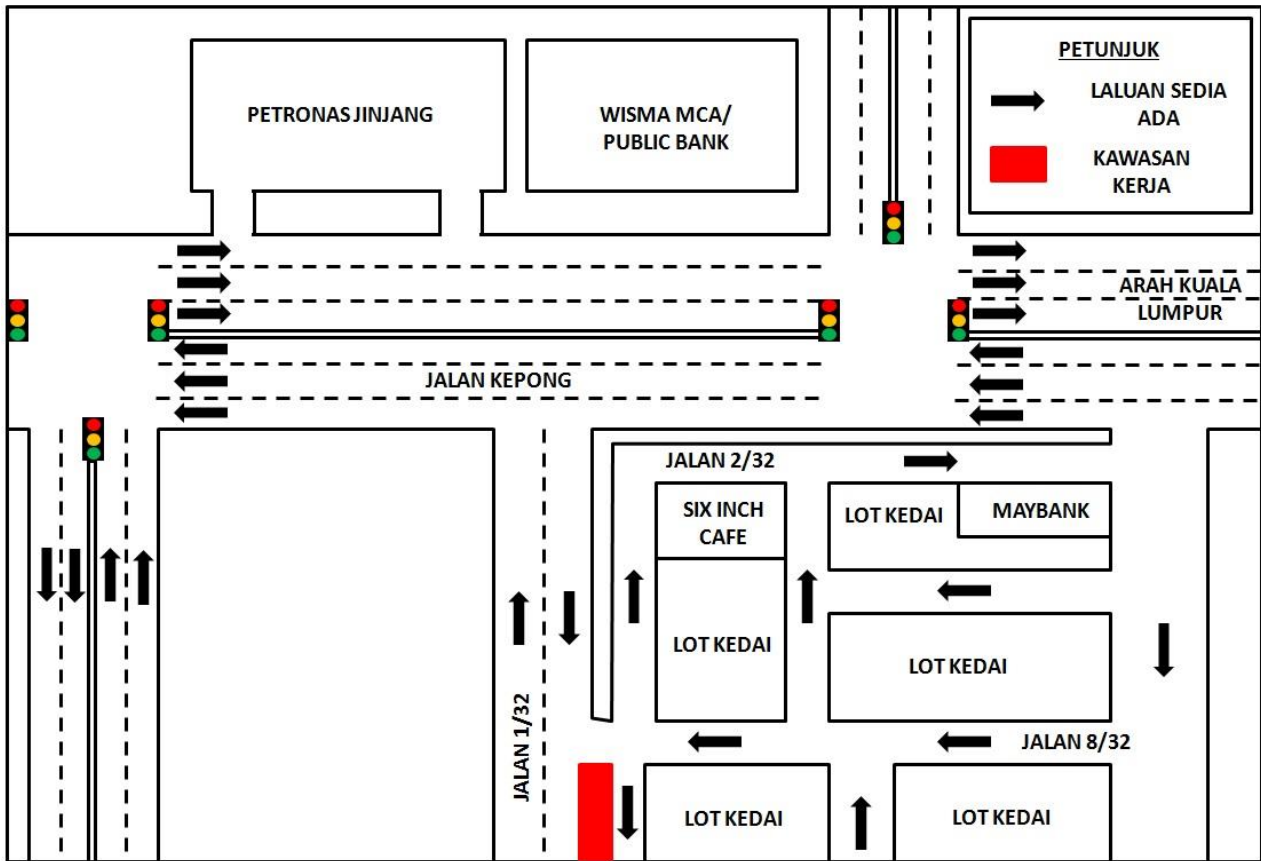

For more information, please contact:-

Ahmad Zaki Sdn Bhd

Dzul Shuhada

Manager, PR & Stakeholder Management:

Tel: +6019 228 3004

MRT Hotline: 1800 82 6868

www.mymrt.com.my

feedback@mymrt.com.my

**WE ARE BUILDING THE MRT SSP LINE FOR OUR FUTURE
THANK YOU**