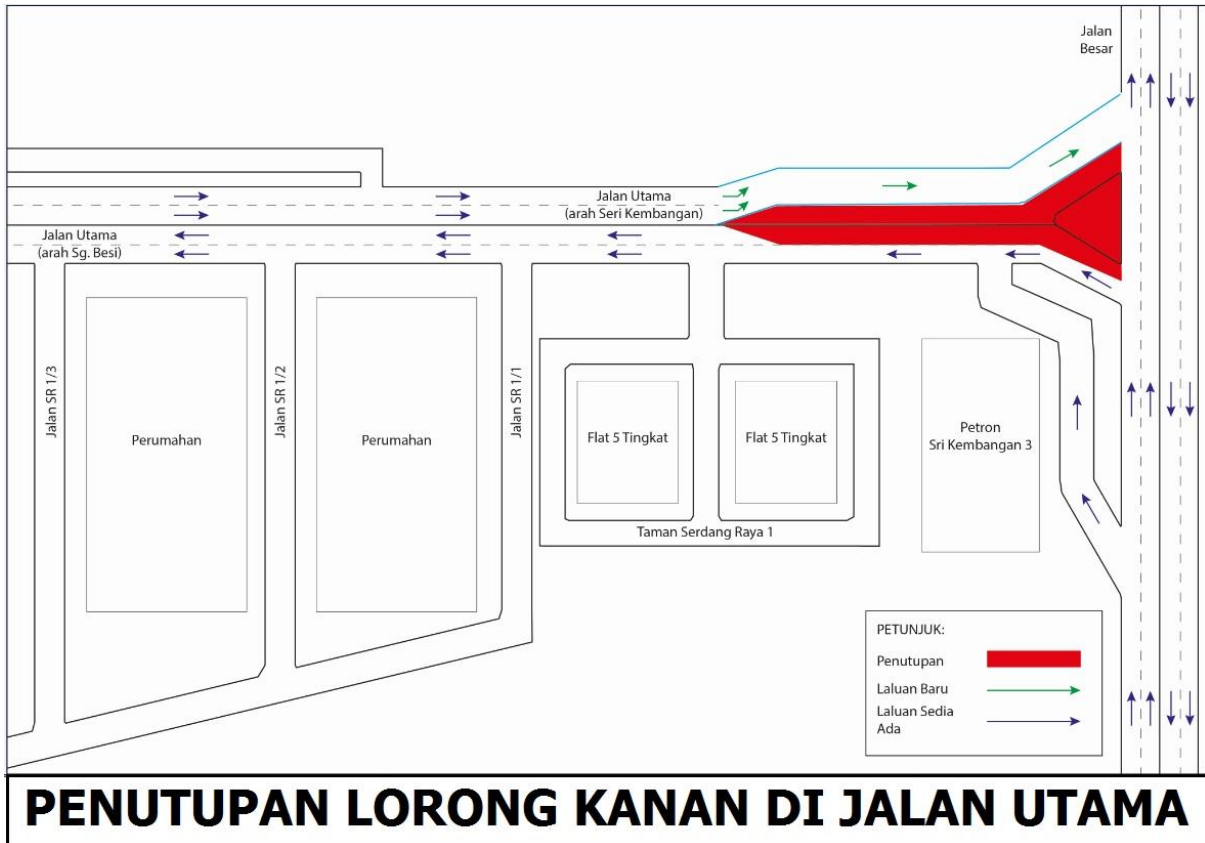

For media enquiries, please contact:

Juliana J. Tan

Tel: +6019 - 355 8322

juliana@gadang.com.my

Leanne Susau

Tel: +603 7493 3832

leanne@mgjv-kvmrt.com.my

MMC GAMUDA KVMRT (PDP SSP) SDN BHD (1117100-V)

Block A, Level 17, Menara Mustapha Kamal, PJ Trade Centre

No 8, Jalan PJU 8/8A, Bandar Damansara Perdana, 47820 Petaling Jaya

Selangor Darul Ehsan, Malaysia

T: +603-7494 2222 F: +603-7727 0222 <http://www.mymrt.com.my>