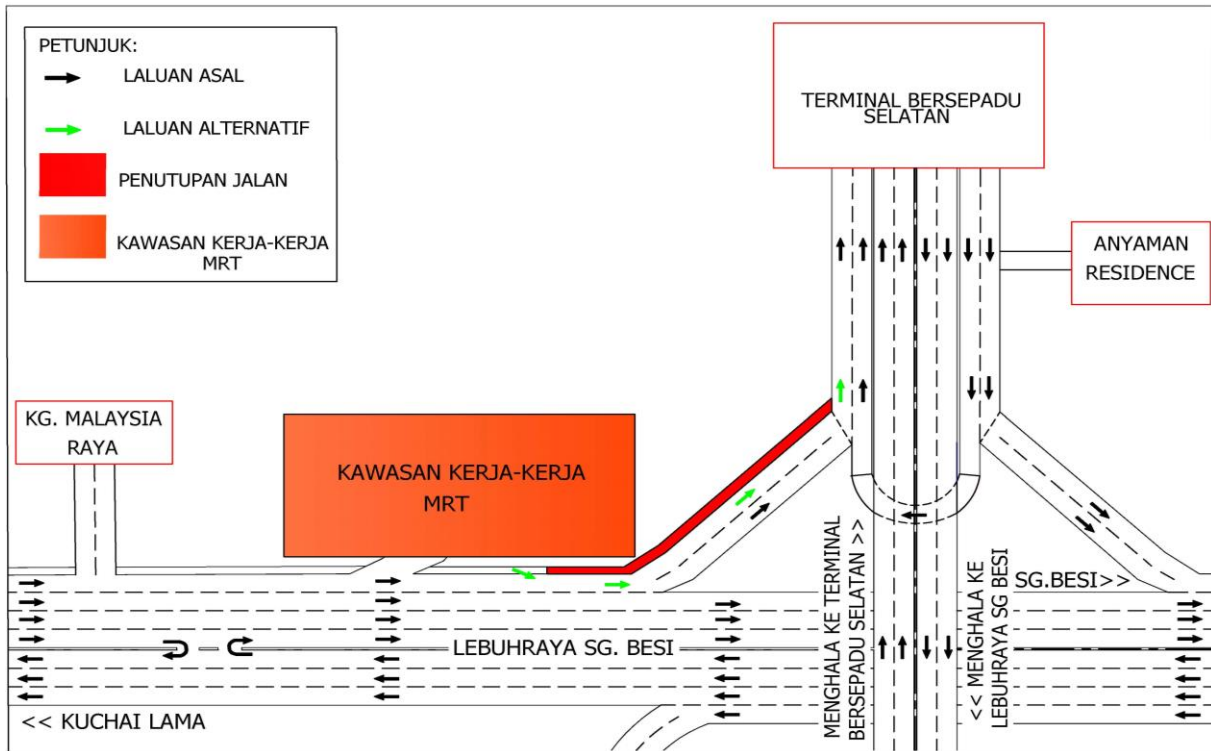

**PENGUMUMAN TRAFIK  
01 JUN 2018**

**PENUTUPAN LORONG KECEMASAN DI SUSUR MASUK KE TERMINAL BERSEPADU SELATAN (TBS)**

<b>Tarikh</b>	02 Jun 2018 – 04 Julai 2018
<b>Masa</b>	24 jam
<b>Jangka masa</b>	33 hari
<b>Sebab</b>	Untuk kerja-kerja penanaman cerucuk, dinding penahan, pembinaan tiang, pengurusan trafik dan sebarang kerja-kerja lain yang berkaitan

Harap maklum bahawa penutupan lorong kecemasan di susur masuk ke Terminal Bersepadu Selatan (TBS) akan bermula dari **02 Jun 2018 sehingga 04 Julai 2018 untuk 24 jam**.

Semasa penutupan lorong dilaksanakan, pengguna trafik yang menuju ke Terminal Bersepadu Selatan (TBS) masih boleh menggunakan dua (2) lorong yang sediaada. Penutupan lorong adalah sepanjang 200 meter (seperti yang ditunjukkan dalam anak panah **HIJAU** dalam peta) dan pengguna trafik dikehendaki mematuhi papan tanda keselamatan sepanjang masa.

Sila rujuk peta di bawah untuk maklumat lanjut.

**EMERGENCY LANE CLOSURE AT SLIP ROAD TO TERMINAL BERSEPADU SELATAN (TBS)**

<b>Date</b>	02 June 2018 – 04 July 2018
<b>Time</b>	24 hours
<b>Duration</b>	33 days
<b>Reason</b>	To facilitate bored piling, sheet piling, cofferdam, pier works, traffic management plan and any other related works for MRT construction

There will be an emergency lane closure at the slip road to Terminal Bersepadu Selatan (TBS) starting from **02 June 2018 until 04 July 2018 for 24 hours**.

During the closure, motorists heading to Terminal Bersepadu Selatan (TBS) can still use the remaining two (2) lanes. The closure is for a stretch of 200 meter (as shown by **GREEN** arrows in the appended map) and motorists are advised adhere to safety signage at all the time.