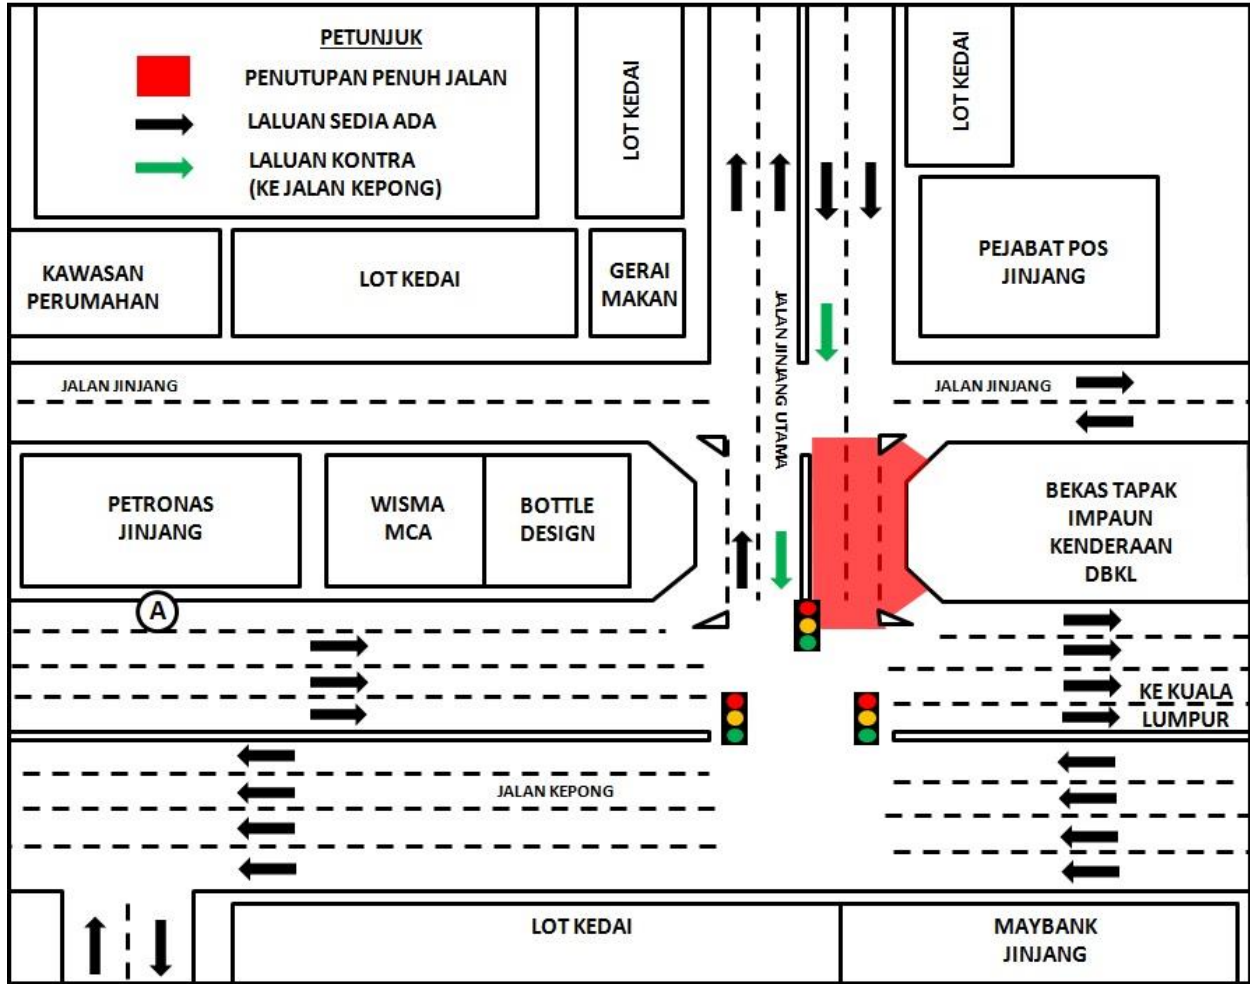

PENGUMUMAN TRAFIK

29 MEI 2018

1. PENUTUPAN PENUH LORONG SECARA BERKALA DI JALAN JINJANG UTAMA (ARAH KUALA LUMPUR)

Tarikh	30 Mei 2018 – 30 Julai 2018
Masa	10:00malam – 5:00pagi
Tempoh	2 bulan
Sebab	Untuk kerja-kerja pengalihan utiliti dan sebarang kerja yang berkaitan

Harap maklum penutupan penuh lorong secara berkala di sebahagian Jalan Jinjang Utama (Arah Kuala Lumpur) akan **bermula dari 30 Mei 2018 sehingga 30 Julai 2018, 10.00 malam - 5.00 pagi**.

Penutupan ini adalah sejauh 80 meter bermula dari susur keluar Jalan Jinjang hingga ke persimpangan lampu isyarat Jinjang Utama. Pemandu dari Pekan Jinjang menuju ke persimpangan lampu isyarat Jinjang Utama (Arah Kuala Lumpur) dikehendaki menggunakan laluan kontra yang disediakan (seperti yang ditunjukkan dalam anak panah berwarna **HIJAU** pada peta).

Untuk maklumat lanjut, sila rujuk peta di bawah.

1. FULL BOUND CLOSURE INTERMITTENTLY ALONG JALAN JINJANG UTAMA (KUALA LUMPUR-BOUND)

Date	30 May 2018 – 30 July 2018
Time	10:00pm – 5:00am
Duration	2 months
Reason	To facilitate utilities relocation and any other works related to MRT construction

There will be a full bound closure along Jalan Jinjang Utama (Kuala Lumpur-bound) starting **from 30 May 2018 until 30 July 2018, 10:00 pm-5:00 am daily, intermittently**.

The closure is for a stretch of 80 metres starting from the junction of Jalan Jinjang until the traffic light junction of Jinjang Utama. Motorists from Pekan Jinjang heading to Kuala Lumpur will be diverted to use the provided contra flow before turning left at the traffic light junction of Jinjang Utama (refer to the **GREEN** arrows in the appended map).